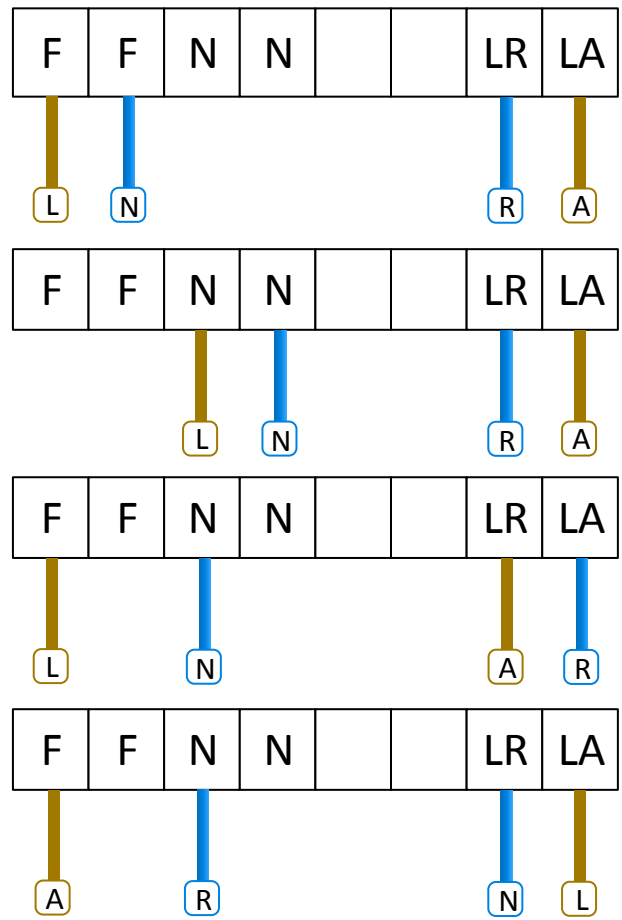

Zapojení elektromagnetického předřadníku - specializahradnictvi.cz

platí pro
 PRO-IT 400, 600 W
 PRO-V-T 70, 100, 150, 250, 400, 600 W

Variety správného zapojení

Variety chybného zapojení

Propojení dvou a více předřadníků z jedné zásuvky