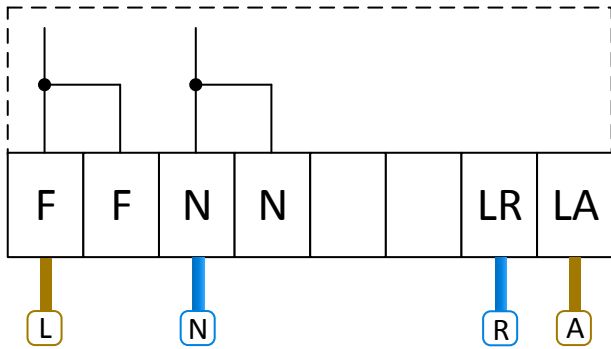

Zapojení elektromagnetického předřadníku - specializahradnictvi.cz

platí pro
 PRO-IT 400, 600 W
 PRO-V-T 70, 100, 150, 250, 400, 600 W

Variety správného zapojení

Variety chybného zapojení

Propojení dvou a více předřadníků z jedné zásuvky