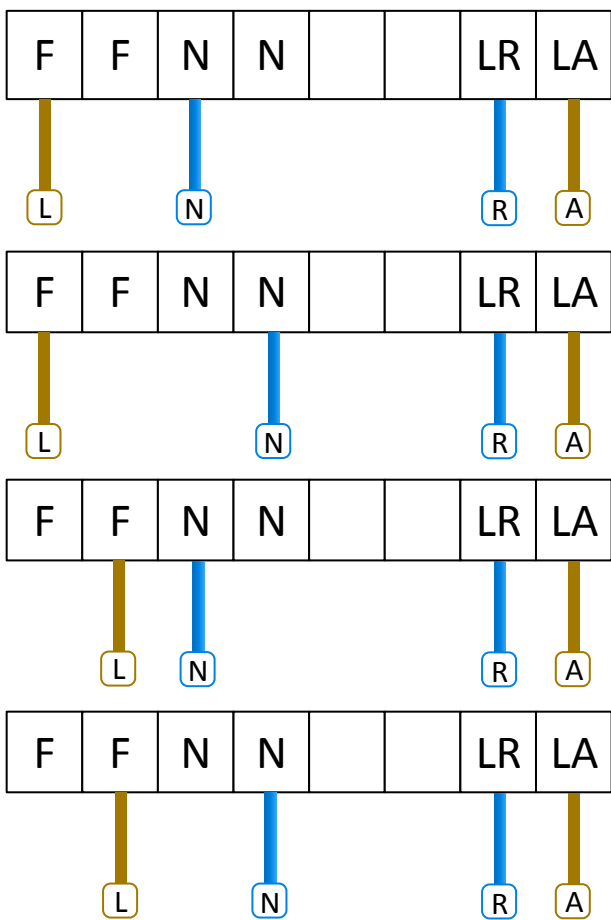

Zapojení elektromagnetického předřadníku - specializahradnictvi.cz

platí pro
 PRO-IT 400, 600 W
 PRO-V-T 70, 100, 150, 250, 400, 600 W

Variety správného zapojení

Variety chybného zapojení

Propojení dvou a více předřadníků z jedné zásuvky