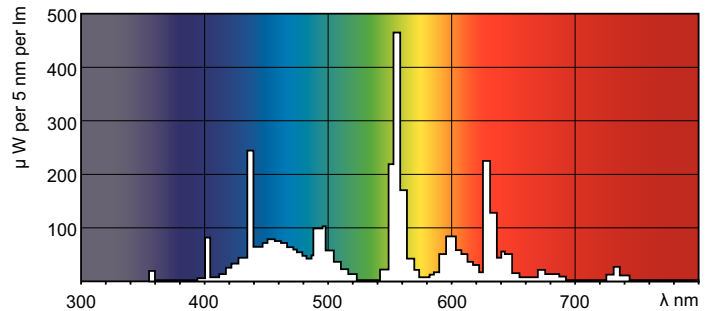

Rozměrové výkresy

Product	D (max)	A (max)	B (max)	B (min)	C (max)
MASTER TL-D Super 80 36W/865 1SL/25	28 mm	1199.4 mm	1206.5 mm	1204.1 mm	1213.6 mm

TL-D 36W/865

Fotometrické údaje

Barva světla /865

Barva světla /865