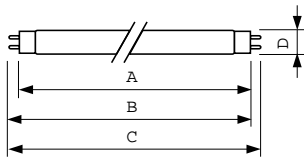

MASTER TL-D Super 80

Obsah rtuť (Hg) (jmen.)	2.0 mg
Spotřeba energie kWh/1000 h	42 kWh
Product Data	
Úplný kód výrobku	871150063207440
Objednávací název produktu	MASTER TL-D Super 80 36W/865 1SL/25
EAN/UPC – výrobek	8711500632074
Objednávací kód	63207440

Local Code	TLD3686
Číslování – počet v balení	1
Číslování – balení v krabici	25
Materiál č. (12NC)	927921086544
Celková hmotnost (kus)	135.000 g
ILCOS Code	FD-36/65/1B-E-G13

Varování a bezpečnost

- Je velmi nepravděpodobné, že by rozbití zdroje mělo jakýkoli vliv na vaše zdraví. Pokud se zdroj rozbije, vyvětrejte místnost po dobu 30 minut a odstraňte rozbité součásti, ideálně s použitím rukavic. Vložte je do uzavřeného plastového sáčku a ten zanechte do místního sběrného místa k recyklaci. Nepoužívejte vysavač.

Rozměrové výkresy

Product	D (max)	A (max)	B (max)	B (min)	C (max)
MASTER TL-D Super 80 36W/865 1SL/25	28 mm	1199.4 mm	1206.5 mm	1204.1 mm	1213.6 mm

TL-D 36W/865

Fotometrické údaje

Barva světla /865

Barva světla /865