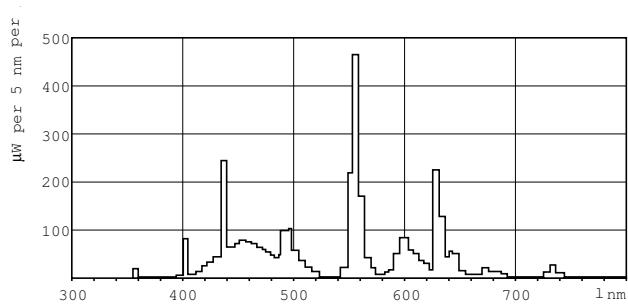

MASTER TL-D Super 80

Obsah rtuť (Hg) (jmen.)	2.0 mg
Spotřeba energie kWh/1000 h	42 kWh
Product Data	
Úplný kód výrobku	871150063207440
Objednávací název produktu	MASTER TL-D Super 80 36W/865 1SL/25
EAN/UPC – výrobek	8711500632074
Objednávací kód	63207440

Local Code	TLD3686
Číslování – počet v balení	1
Číslování – balení v krabici	25
Materiál č. (12NC)	927921086544
Celková hmotnost (kus)	135.000 g
ILCOS Code	FD-36/65/1B-E-G13

Varování a bezpečnost

- Je velmi nepravděpodobné, že by rozbití zdroje mělo jakýkoli vliv na vaše zdraví. Pokud se zdroj rozbije, vyvětrejte místnost po dobu 30 minut a odstraňte rozbité součásti, ideálně s použitím rukavic. Vložte je do uzavřeného plastového sáčku a ten zanechte do místního sběrného místa k recyklaci. Nepoužívejte vysavač.

Rozměrové výkresy

Product	D (max)	A (max)	B (max)	B (min)	C (max)
MASTER TL-D Super 80 36W/865 1SL/25	28 mm	1199.4 mm	1206.5 mm	1204.1 mm	1213.6 mm

TL-D 36W/865

Fotometrické údaje

Barva světla /865

Barva světla /865