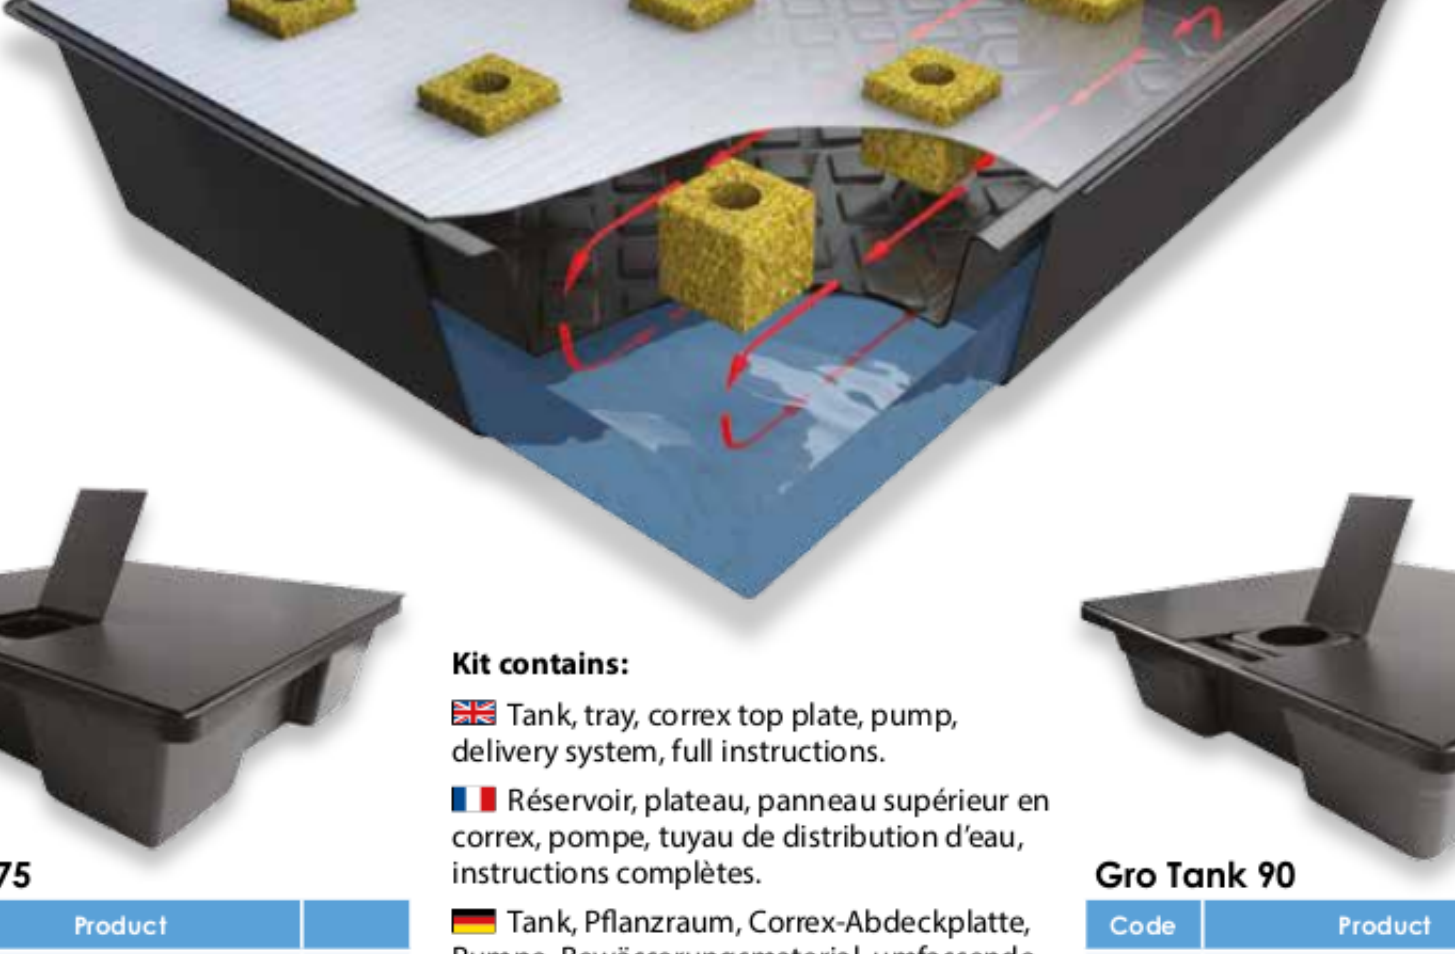

Gro-Tanks / NFT

The original domestic hydro system, first launched by Nutriculture in 1976.

A constant supply of water and nutrition to the roots combined with unlimited access to oxygen means you can expect up to 4x the yield of traditional soil growing.

Le système hydroponique original à usage domestique, lancé pour la première fois par Nutriculture en 1976.

Das originale Hydrokultursystem für den Heimbereich, das von Nutriculture 1976 auf den Markt gebracht wurde.

El sistema hidropónico original de uso doméstico, lanzado por Nutriculture en 1976.

Este suministro constante de agua y nutrición a las raíces, junto con el acceso ilimitado al oxígeno, hace que puede esperar un rendimiento hasta 4 veces más alto que el del cultivo de suelo tradicional.

L'originale sistema idroponico casalingo lanciato per la prima volta da Nutriculture nel 1976.

Originální domácí zavlažovací systém, který společnost Nutriculture poprvé spustila v roce 1976.

Neustálý přísuv vody a živin ke kořinkám společně s neomezeným přístupem kyslíku znamená, že můžete očekávat až 4x větší výnos oproti tradičnímu pěstování v půdě.

Gro Tank 75

Code	Product
GN075E	Gro Tank 75

Dimensions cm: 75x75x30 Tank Size Litres: 50

Gro Tank 75 spares

Code	Product
TA201	GT 75 tank
GS075	GT 75 tray
GS075B	GT075 Top plate (BLACK)
PP090E	MJ500 pump
GN075DS	GT075 delivery tube

Kit contains:

Tank, tray, correx top plate, pump, delivery system, full instructions.

Tank, Pflanzraum, Correx-Abdeckplatte, Pumpe, Bewässerungsmaterial, umfassende Bedienungsanleitung.

Gro Tank 90

Code	Product
GN090E	Gro Tank 90

Dimensions cm: 90x90x30 Tank Size Litres: 70

Gro Tank 90 spares

Code	Product
TA301	GT 90 tank
GS090	GT 90 tray
GN090B	GN090 top plate (BLACK)
PP090E	MJ500 pump
GN090DS	GT090 delivery tube

2 NFT / NUTRICULTURE SYSTEMS

Gro Tank 205

Code	Product
GN205E	Gro Tank 205

Dimensions cm: 70x40x20 Tank Size Litres: 20

Gro Tank 205 spares

Code	Product
GS205	GT205 tray
TA201	GT205 tank
GS118	GT205 delivery tube
PP115E	MC320 pump
GS110	Silver 205 top plate

Gro Tank 424

Code	Product
GN424E	Gro Tank 424

Dimensions cm: 110.5x48.5x20 Tank Size Litres: 45

Gro Tank 424 spares

Code	Product
GS424	GT424 tray
TA424	GT424 tank
GS119	GT delivery tube
PP115E	MC320 pump
GS102	Black 424 top plate
GS106	White 424 top plate
GS123	Plastic nut + bolt for tray

Gro Tank 604

Code	Product
GN604E	Gro Tank 604

Dimensions cm: 152.5x48.5x19 Tank Size Litres: 60

Gro Tank 604 spares

Code	Product
GS604	GT604 tray
TA604	GT604 tank
GS119	GT delivery tube
PP117E	MC450 pump
GS103	Black 604 top plate
GS107	White 604 top plate
GS123	Plastic nut + bolt for tray

Gro Tank 901

Code	Product
GN901E	Gro Tank 901

Dimensions cm: 209.5x15x20 Tank Size Litres: 80

Gro Tank 901 spares

Code	Product
GS901	GT901 tray
TA901	GT901 tank
GS119	GT delivery tube
PP117E	MC450 pump
GS001	Black 901 top plate
GS002	White 901 top plate
GS123	Plastic nut + bolt for tray

Gro Tank 100

Code	Product
GN100E	Gro Tank 100

Dimensions cm: 120x106x21.5 Tank Size Litres: 100

Gro Tank 100 spares

Code	Product
GS100	GT100 tray
TA100	GT100 tank
GS121	GT100 delivery tube
PP088E	MJ1000 pump
GS125	Silver 100 top plate

Gro Tank 150

Code	Product
GN150E	Gro Tank 150

Dimensions cm: 18.5x100x15 Tank Size Litres: 85

Gro Tank 150 spares

Code	Product
GS150	GT150 tray
TA150	GT150 tank
GS119	GT150 delivery tube
PP117E	MC450 pump
GS126	Black 150 top plate
MD997	White 150 top plate

Accessories

Spreader mat

Code	Product
SM101	25ft spreader mat
SM102	50ft spreader mat
SM103	100ft spreader mat
SM104	300m spreader mat*
SM110	Wide 300m spreader mat**

*20cm wide **40cm wide

Cube Cap

Code	Product
CI500	3" Cube Cap (single)

Cube Hugger

Code	Product
CI003	Cube Hugger 3"
CI004	Cube Hugger 4"

Packs of 3

NUTRICULTURE SYSTEMS / NFT 3

Multi-Ducts / NFT

Los Multi-Ducts son sistemas hidropónicos completos de alto rendimiento que permiten que el cultivador gestione un gran número de plantas desde un depósito integrado en la parte baja del sistema. Esto aumenta radicalmente el número de plantas y el rendimiento, sin aumentar la carga de trabajo.