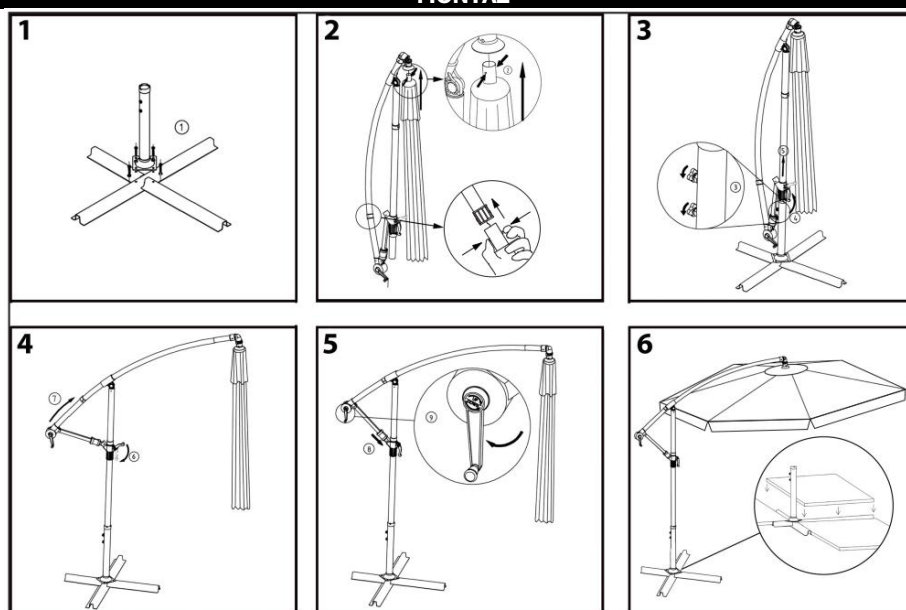

INSTRUKCJA OBSŁUGI

LUARO PARASOL OGRODOWY Z WYSIĘGNIKIEM 290CM

PARAMETRY TECHNICZNE

Wymiary parasola:

- Średnica: 290 cm
- Wysokość całkowita: 240-287 cm
- Wysokość od ziemi do dolnej krawędzi czaszy: 217 cm
- Wysokość masztu: 217 cm
- Wysokość czaszy: 50 cm

Konstrukcja i materiały:

- Materiał stelaża: stal
- Ilość ramion: 6
- Kolor stelaża: czarny

Czasza parasola:

- Materiał czaszy: poliester
- Funkcja: przyciemnianie, ochrona przed słońcem
- Kolor tkaniny: czarny
- Kształt: okrągły

System otwierania i regulacji:

- Rodzaj mechanizmu: korba
- Możliwość regulacji kąta nachylenia czaszy: tak

Podstawa:

- Typ podstawy: krzyżowa (wymaga obciążenia 50 kg)
- Wymiary podstawy krzyżowej: 99 x 99 cm

Dodatkowe informacje:

- System wentylacji w czaszy: lepsza cyrkulacja powietrza i odporność na podmuchy wiatru
- Pokrowiec ochronny w zestawie: chroni parasol poza sezonem, o wymiarach: 51 x 202 cm
- Możliwość składania, wymiary po złożeniu: (wysokość: 240 cm, szerokość złożonego wiszącego parasola 55 cm)
- Produkt zapakowany jest w karton o wymiarach: 156 x 26 x 17 cm

MONTAŻ

OSTRZEŻENIA

1. Parasol zaleca się umocować przy użyciu specjalnej podstawy, która nie jest częścią zestawu.
2. Nie należy korzystać z parasola podczas niebezpiecznych warunków pogodowych, takich jak silny wiatr, deszcz i burza.
3. Jeśli nie korzystasz z parasola przez dłuższy czas, zachowaj go do wewnątrz budynku.
4. Parasol należy przechowywać w suchym miejscu, gdyż nadmierny dostęp wilgoci i wody może prowadzić do wytworzenia się pleśni.
5. Parasol należy przechowywać z dala od źródeł ciepła i otwartego ognia, gdyż mogą one prowadzić do jego trwałego uszkodzenia.
6. Należy regularnie kontrolować stan produktu. W przypadku stwierdzenia jakichkolwiek nieprawidłowości, należy natychmiast przerwać korzystanie.
7. Uszkodzony produkt należy zutylizować zgodnie z lokalną polityką gospodarowania odpadami.

KX3313_1 LUARO PARASOL OGRODOWY Z WYSIĘGNIKIEM 290CM

Producent: KIK Sp. z o. o. SP. k. Aleja 1000 – lecia Państwa Polskiego 8, 15 – 111 Białystok